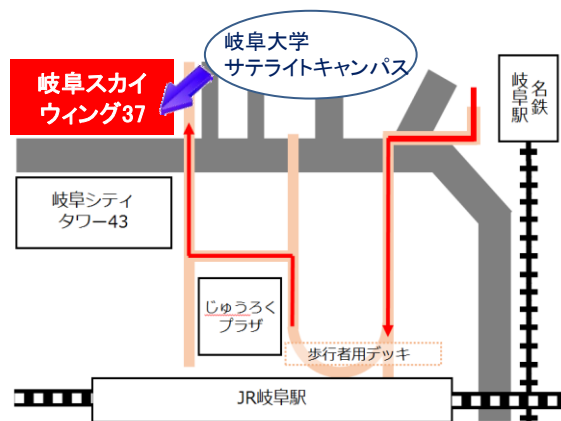

～今後の予定～

岐阜を知ろう、もっと識ろう

回数	開講日時	テーマ
第5回	8月18日(木)14時～15時30分	食と生活習慣病
第6回	9月15日(木)14時～15時30分	地域の学校・施設(幼稚園・保育所・小学校・短期大学)におけるエコ活動の取組 ～水の都大垣の特色を生かして～
第7回	9月29日(木)14時～15時30分	岐阜県における障がい者芸術活動への支援
第8回	10月13日(木)15時～16時30分	「清流の国ぎふ」の環境を守り、未来へとつなぐ取組み
第9回	11月17日(木)15時～16時30分	大学が取り組むモータースポーツエンジニア教育
第10回	12月15日(木)15時～16時30分	近代医学の礎を築いた岐阜の偉人からの教え
第11回	1月19日(木)15時～16時30分	アユ、アマゴ、カジカ、ヨシノボリ:海と川を旅する長良川のさかなたち
第12回	2月16日(木)14時～15時30分	岐阜の文化・風土と建築

落語を笑遊するII～囃の周辺～

回数	開講日時	内容
第6回	8月5日(金)19時～20時30分	大工八五郎のユーウツ①～妾馬・粗忽長屋
第7回	9月9日(金)19時～20時30分	大工八五郎のユーウツ②～反魂香・廐火車
第8回	9月30日(金)19時～20時30分	大工八五郎のユーウツ③～蒟蒻問答・掛取万歳
第9回	10月21日(金)19時～20時30分	古典落語の傑作③～明烏
第10回	11月11日(金)19時～20時30分	大家さん大活躍①～小言幸兵衛・大工調べ
第11回	12月2日(金)19時～20時30分	大家さん大活躍②～子ほめ・天狗裁き
第12回	12月16日(金)19時～20時30分	古典落語の傑作④～火事息子
第13回	1月13日(金)19時～20時30分	若旦那大丈夫?①～唐茄子屋政談
第14回	2月3日(金)19時～20時30分	若旦那大丈夫?②～船徳
第15回	3月3日(金)19時～20時30分	若旦那大丈夫?③～親子茶屋・二階ぞめき

ネットワーク大学 コンソーシアム岐阜

岐阜市吉野町6-31 岐阜スカイウイング37東棟4階
岐阜大学サテライトキャンパス内
TEL:058-212-0393 FAX:058-212-0391

名鉄岐阜駅ご利用の方は、JR岐阜駅方面へ進み、JR岐阜駅につながっている歩行者用デッキ(2階レベル)にて、岐阜スカイウイング37にお入りください。