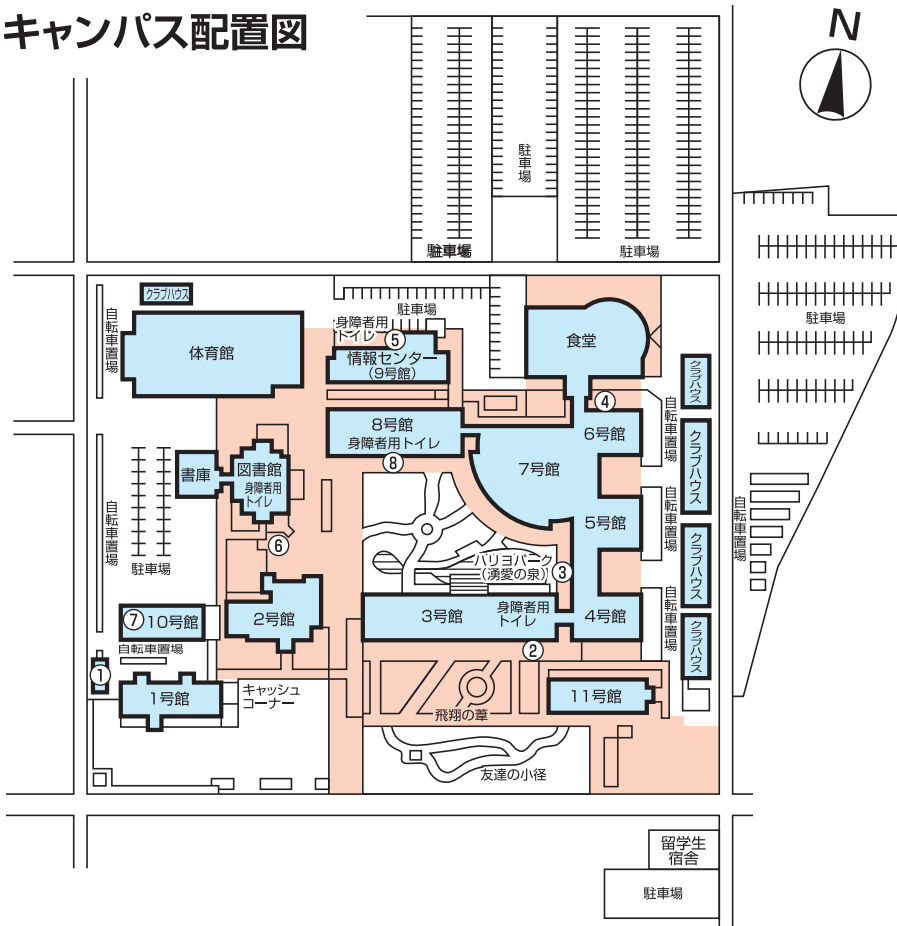

会場 [岐阜経済大学] のご案内

岐阜県大垣市北方町5-50
TEL (0584) 77-3511

車でのアクセス

- 最寄のI.C.…
名神高速道路 大垣I.C.から約20分、
岐阜羽島I.C.から約25分
- 中川交差点から約5分

JR大垣駅(北口)からバスで約10分

- ①直行バス(所要時間10分)
大垣駅北口のりばから「経大スクール」行に乗車。
- ②路線バス
大垣駅北口のりばから
 - ・「経大前」行に乗車、経大前下車。
 - ・「黒野」行または「井田」行に乗車し、三ツ屋にて下車後、徒歩5分。

キャンパス配置図

はバイク・自転車の乗り入れ禁止区域
喫煙所(下記以外は、学内全面禁煙)

- ①1号館西館
- ②3号館南館 通路
- ③4号館西館 ハリヨ池前
- ④6号館～食堂1F通路
- ⑤9号館北側 テラス
- ⑥図書館前
- ⑦10号館北側 3・4Fテラス
- ⑧中庭(8号館前)