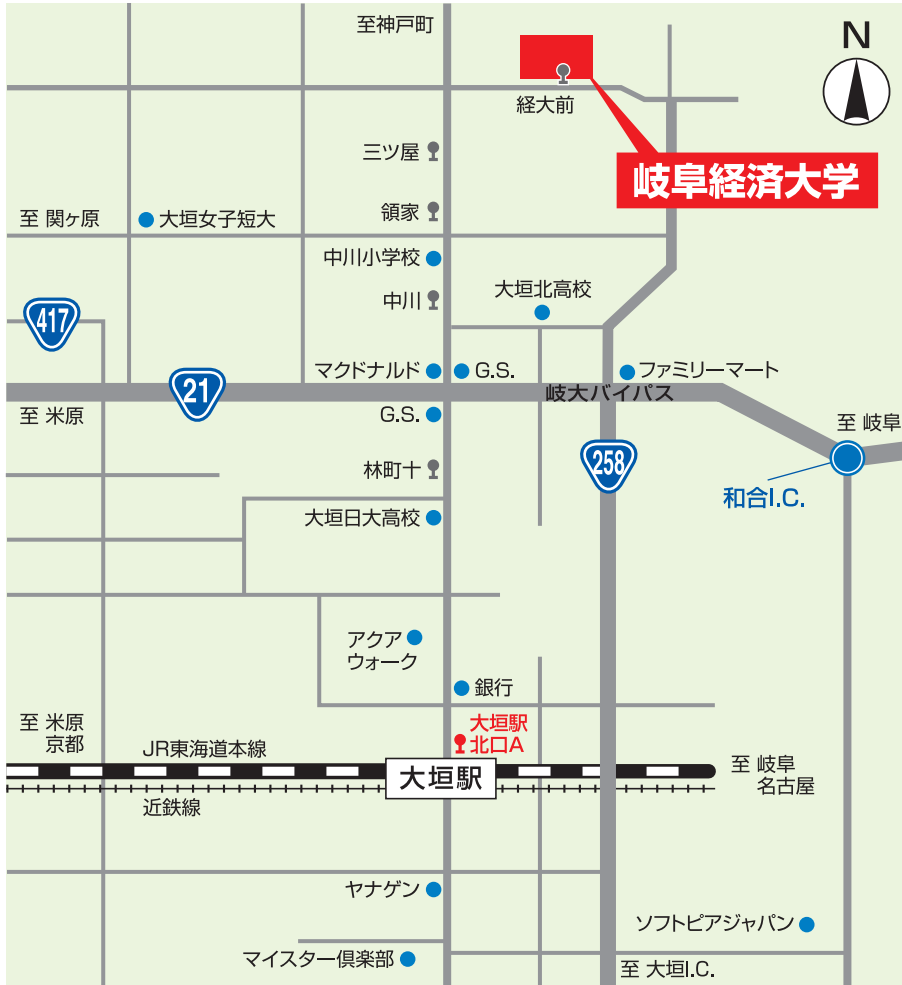

地域住民の健康意識向上に
向けた体験型イベント<健
康チェック>の実践

中日本自動車短期大学

工学教育研究室

特定交差点における事故要
因に関する研究-鶴沼交差
点周辺の状況調査(2)

岐阜工業高等専門学校

都市工学研究室& コンピュータ倶楽部

防災・減災のための岐阜県
における災害情報システム
開発と地域への啓発

主
催

会場 [岐阜経済大学] のご案内

岐阜県大垣市北方町5-50
TEL (0584) 77-3511

車でのアクセス

- 最寄のI.C.…
名神高速道路 大垣I.C.から約20分、
岐阜羽島I.C.から約25分
- 中川交差点から約5分

JR大垣駅(北口)からバスで約10分

- ①直行バス(所要時間10分)
大垣駅北口のりばから「経大スクール」行に乗車。
- ②路線バス
大垣駅北口のりばから
 - ・「経大前」行に乗車、経大前下車。
 - ・「黒野」行または「井田」行に乗車し、三ツ屋にて下車後、徒歩5分。