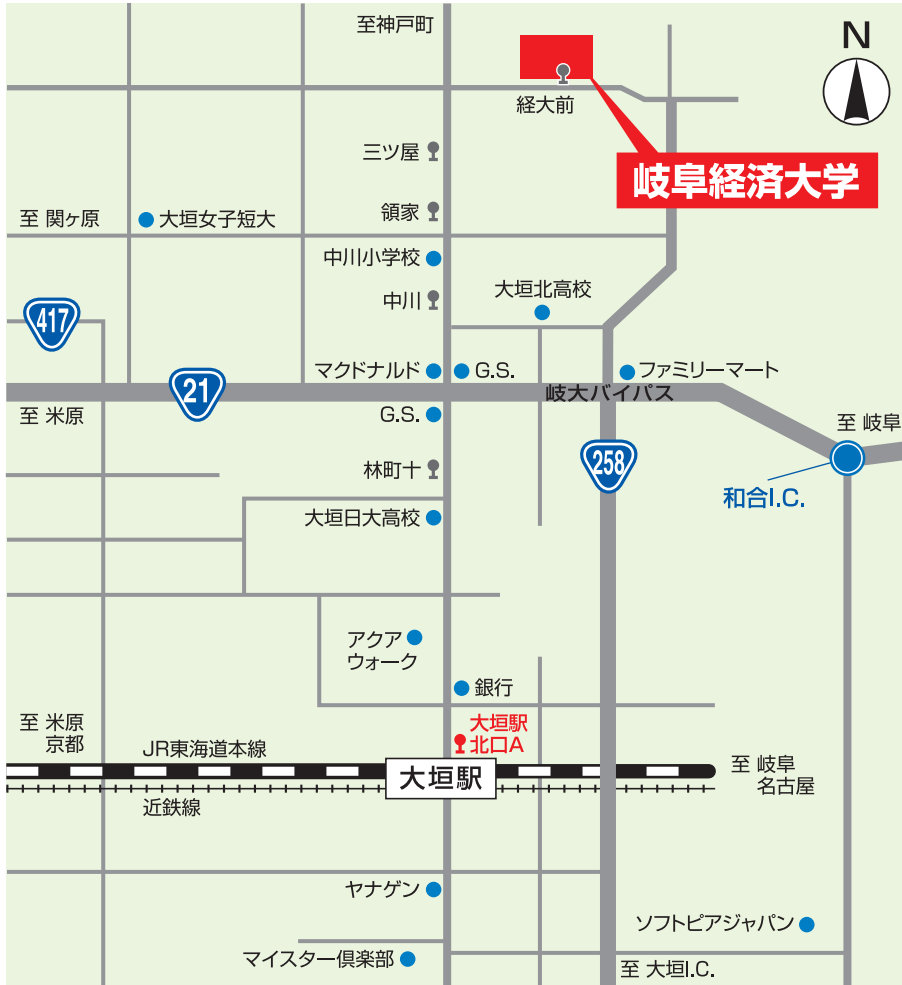

会場 [岐阜経済大学] のご案内

岐阜県大垣市北方町5-50
TEL (0584) 77-3511

車でのアクセス

- 最寄のI.C.…
名神高速道路 大垣I.C.から約20分、
岐阜羽島I.C.から約25分
- 中川交差点から約5分

JR大垣駅(北口)からバスで約10分

- ①直行バス(所要時間10分)
大垣駅北口のりばから「経大スクール」行に乗車。
- ②路線バス
大垣駅北口のりばから
 - ・「経大前」行に乗車、経大前下車。
 - ・「黒野」行または「井田」行に乗車し、三ツ屋にて下車後、徒歩5分。

キャンパス配置図

はバイク・自転車の乗り入れ禁止区域
喫煙所(下記以外は、学内全面禁煙)

- ①1号館西館
- ②3号館南館 通路
- ③4号館西館 ハリヨ池前
- ④6号館～食堂1F通路
- ⑤9号館北側 テラス
- ⑥図書館前
- ⑦10号館北側 3・4Fテラス
- ⑧中庭(8号館前)