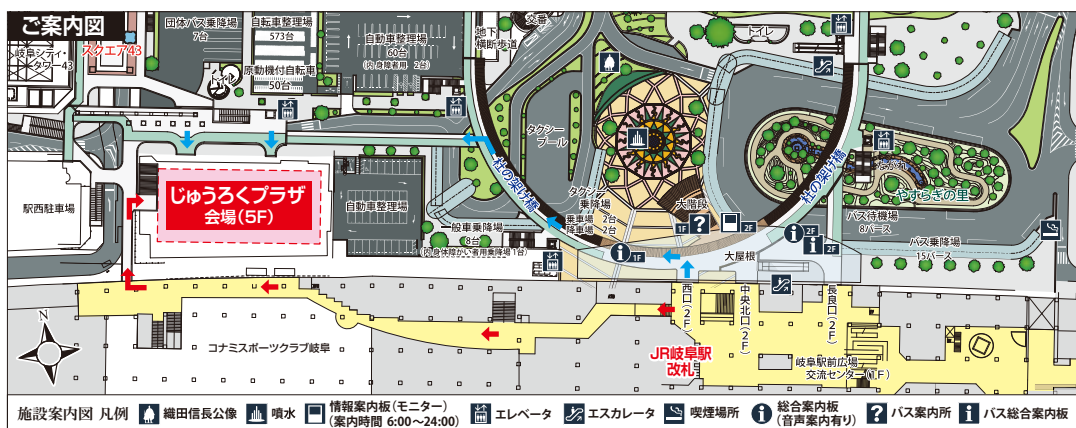

実際の授業を体験できる「模擬授業」

1 時限目 (10:15~11:15) 模擬授業

いじめや差別からあなたを守る法律の話		
1	朝日大学 教授: 齋藤 康輝	今、大きな社会問題となっている「いじめや差別」について、法律学の観点からわかりやすく解説します。
子どもに多い事故と看護		
2	岐阜医療科学大学 教授: 上本野 唱子	子どもに多い事故と看護を学び、予防のためのグッズを作ります。受講希望者はハサミと糊を持参して下さい。
健康的にダイエット		
3	岐阜女子大学 准教授: 土屋 ひろ子	ダイエットについて高校生の皆さんはどのように考えていますか?今回は「健康的にダイエット」と題して科学的にお話します。

2 時限目 (11:30~12:30) 模擬授業

マンガイラストペン入れ体験		
4	大垣女子短期大学 教授: 田中 久志	ペンとインクを使って人物の顔を描いた後、描き方のコツ、ポイントなどを個別指導します。
骨はリハビリの第一歩!		
5	岐阜保健短期大学 教授: 小澤 敏夫	人体骨格模型に触れながら「骨・関節の構造」、「筋肉の働き」を学び、人間の動作、行動について理解する。
外の世界に色はない、色は脳で見る		
6	中部学院大学 教授: 三上 章允	脳が色を見る仕組みについて講義する。また、脳の働きでモノクロ写真がカラー写真に変わる現象を体験する。

3 時限目 (13:30~14:30) 模擬授業

無印良品の商品開発		
7	岐阜経済大学 講師: 中西 大輔	ヒット商品を次々と生む無印良品の商品開発手法について「体にフィットするソファ」を事例に検討します。
食の安全性と宇宙		
8	東海学院大学 准教授: デュアー 貴子	私たちが普段食べている食品の安全性を守るために、宇宙の技術が応用されているのを知っていますか。
エンジンの仕組みを学ぼう!		
9	中日本自動車短期大学 講師: 國井 伯昭	エンジンの模型を使って、4サイクルエンジンの作動と構造を理解し、安全作業と点検整備についても学ぶ。

4 時限目 (14:45~15:45) 模擬授業

教養の素粒子論的宇宙論 ~宇宙は何でできているのか~		
10	岐阜大学 准教授: 安田 淳一郎	あなたの身のまわりに存在するモノが何でできているのか、なぜ存在しているのか一緒に考えてみませんか。
政治学ってどんな学問?		
11	岐阜聖徳学園大学 准教授: 鳴子 博子	「一般意志2.0」という言葉を知っていますか。討論や投票、ネットと民主主義をめぐって楽しくお話します。

*授業内容を変更する場合があります。*申込者が5人に満たない場合は、開講しません。